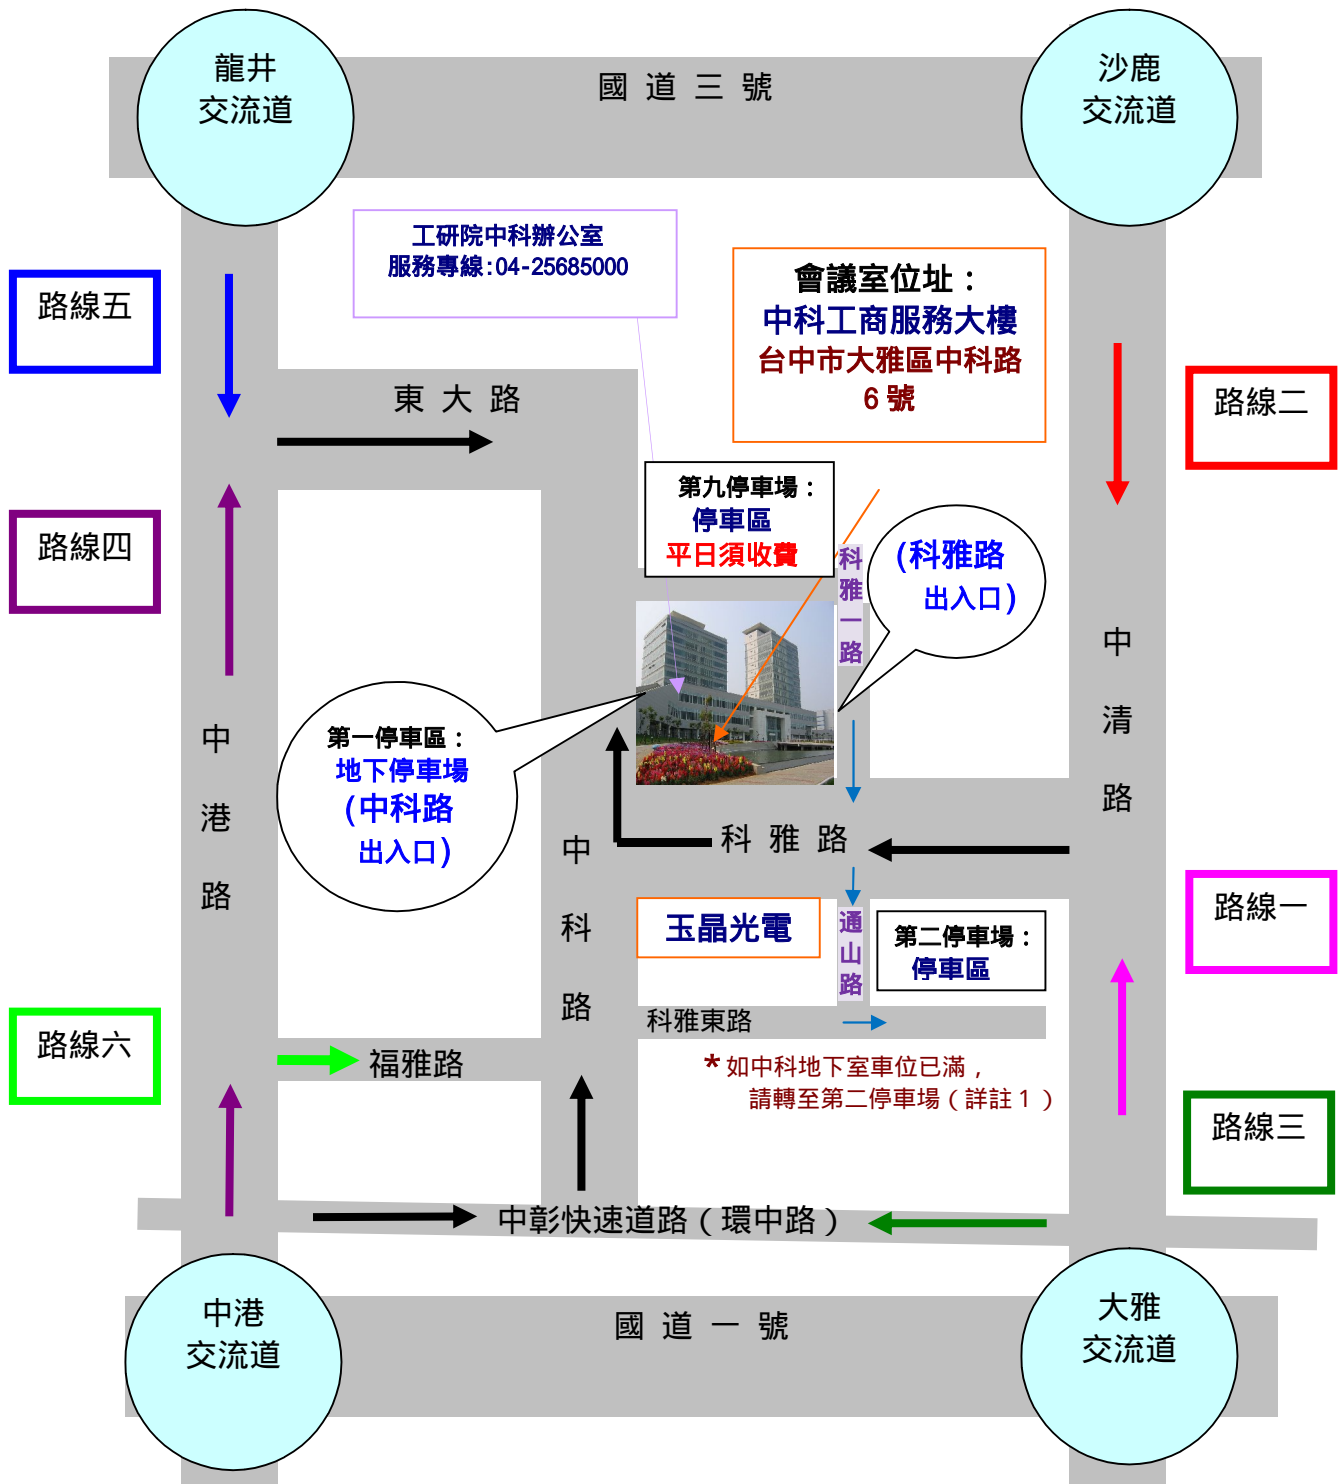

➤ **課程舉辦地點：工研院-中科會議室**

**地址：台中市大雅區中科路 6 號 < 中科路與科雅路口 >**

**(中科-工商服務大樓 2 樓或 4 樓或 9 樓) – 緊鄰中科管理局(CTSP)旁**

**(如由中科路進入停車，請由第一個電梯入口上 2 樓, 4 樓或 9 樓會議室)**

**< 請依教室指標到達您的會議室 >**

**交通資訊**

**§ 自行開車：**

南下 國道一號路線 (路線一)	下大雅交流道(往大雅方向) 銜接至中清路(車行約十分鐘) 左轉科雅路(車行約五分鐘) 右轉中科路慢車道 進入中科管理局地下停車場(中科路入口)
南下 國道三號路線 (路線二)	下沙鹿交流道(往台中大雅方向) 銜接至中清路(車行約十分鐘) 右轉科雅路(車行約五分鐘) 右轉中科路慢車道 進入中科管理局地下停車場(中科路入口)
南下 國道一號路線 (路線三)	下大雅交流道(往大雅方向) 銜接環中路 (車行約十分鐘) 過了中清路後 右轉中科路 過了科雅路後進入中科管理局地下停車場(中科路入口)
北上 國道一號路線 (路線四)	下台中交流道(往沙鹿方向) 銜接至中港路(車行約十分鐘) 右轉東大路(車行約五分鐘) 右轉中科路(車行約三分鐘) 至科雅路口迴轉進入中科路慢車道 進入中科管理局地下停車場(中科路入口)。
北上 國道三號路線 (路線五)	下龍井交流道(往台中方向) 銜接中棲路至中港路(往東海大學方向, 車行約五分鐘) 左轉東大路(車行約五分鐘) 右轉中科路(車行約三分鐘) 至科雅路口迴轉進入中科路慢車道 進入中科管理局地下停車場(中科入口)。
北上 國道一號路線 (路線六)	下台中交流道(往沙鹿方向) 銜接至中港路(車行約五分鐘) 第三個紅綠燈口後, 轉入慢車道 右轉福雅路(車行約五分鐘) 左轉中科路(車行約五分鐘) 過科雅路口後進入中科管理局地下停車場(中科路入口)。

動態路線圖請參考以下網址：

<http://www.ctsp.gov.tw/chinese/02intro/09taichung.aspx?v=1&fr=2&no=175>

平日及週六：中科管理局備有地下室 B1 及 B2 平面停車場，第一小時免費停車，第二小時起每逾 30 分鐘加收 10 元，在此上課學員憑停車卡蓋章消磁可享有免費停車

**第九停車場：為收費停車場 收費時段為 星期一上午 08:30 至星期五下午 18:30**  
每半小時計新台幣十元，未滿半小時以半小時計費

週日：地下停車場不開放，請停在工商管理棟旁邊的平面停車場或第九停車場  
(假日中科巡迴公車沒有行駛，只有高鐵接駁車有行駛，請搭乘)

(註 1) > **第二停車區**：若中科地下室車位已滿，請轉至『第二停車區』停車 (一小時內免消磁，即可插卡開出)，請由「科雅路停車出口」 右轉科雅一路 直走通山路 (通山路旁左側有一小停車場亦可停車) 或 直走至『玉晶光電』旁的大停車場 再由『通山路』或『中科路』步行至管理局。(步行約 5-10 分鐘)